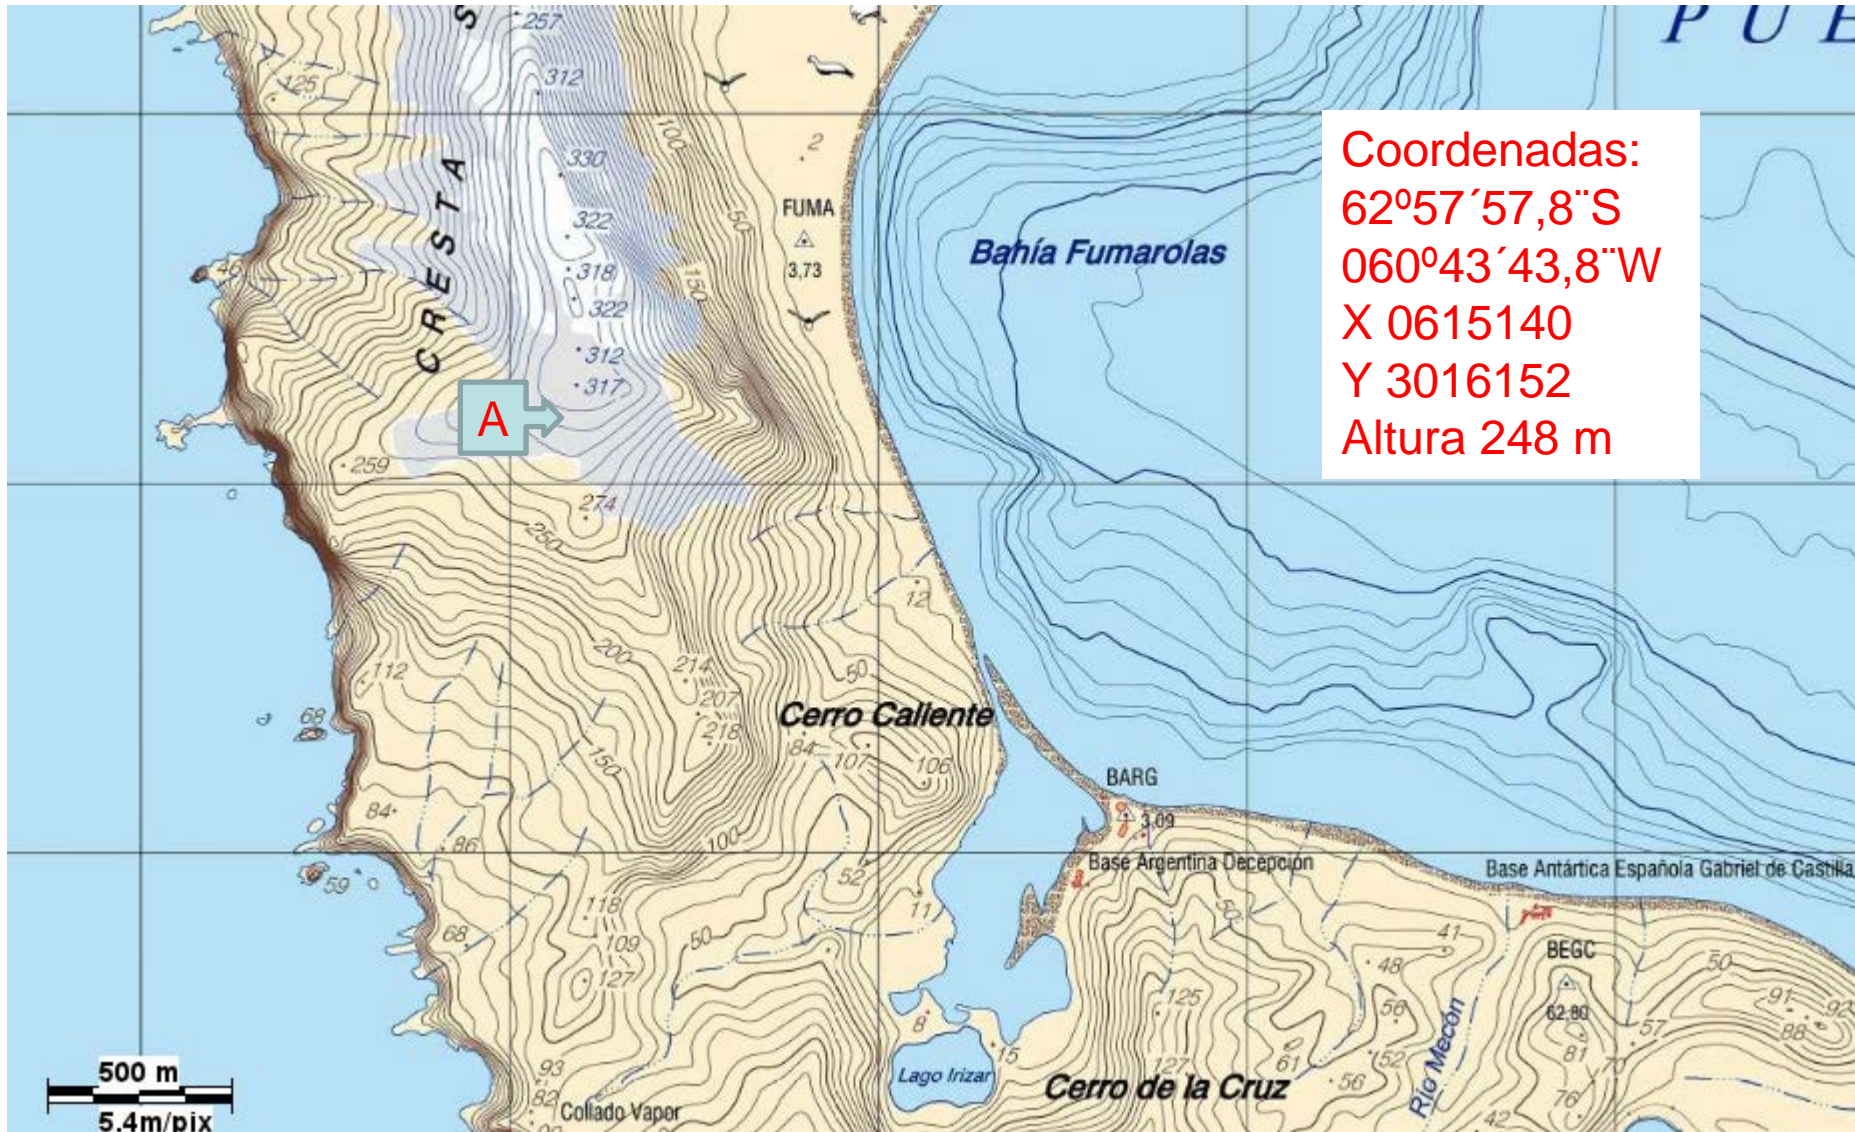

ISLA DECEPCIÓN ESTUDIO RELE

NOVIEMBRE 2015

RELE A

Coordenadas:
62°57'57,8"S
060°43'43,8"W
X 0615140
Y 3016152
Altura 248 m

RELE B

Coordenadas:
62°54'38,9"S
060°39'49,8"W
X 0618665
Y 3022194
Altura 160 m